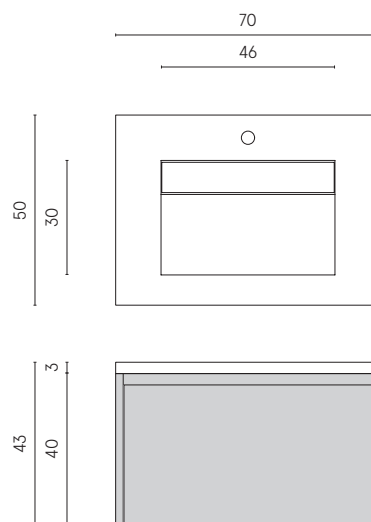

## 1. ИНФОРМАЦИЯ О ПРОДУКТЕ

Раковина со встроенной тумбой создает дополнительное место для хранения в ванной комнате.

Облицовка раковины из керамогранита Italon на выбор. Размер чаши – 46x30 см. Вместо классического донного клапана используется съемная часть из керамогранита.

Смеситель можно установить как на раковину, так и на стену.

Встроенная тумба: внешняя поверхность – окрас в цвет Ral 9003, внутренняя – ламинированная поверхность белого цвета.

### 1. ИНФОРМАЦИЯ О ПРОДУКТЕ

Раковина со встроенной тумбой создает дополнительное место для хранения в ванной комнате.

Облицовка раковины из керамогранита Italon на выбор. Размер чаши – 46x30 см. Вместо классического донного клапана используется съемная часть из керамогранита.