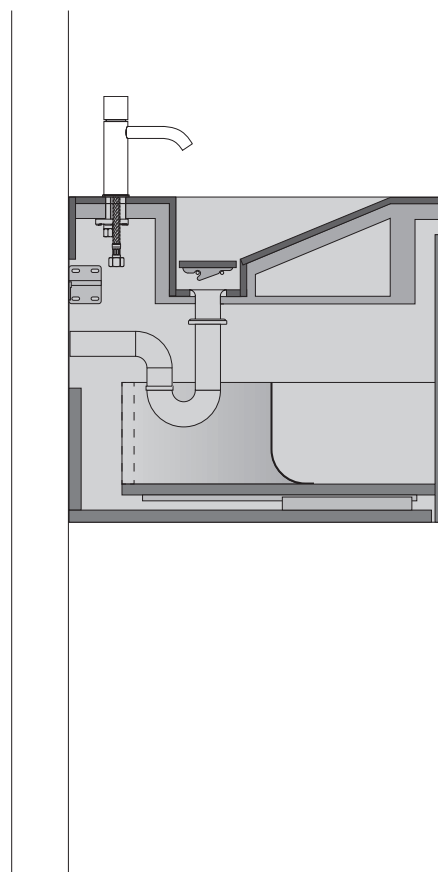

2. ВАРИАНТЫ МОНТАЖА

- РАКОВИНА С ОТВЕРСТИЕМ ПОД СМЕСИТЕЛЬ
- СМЕСИТЕЛЬ, УСТАНОВЛЕННЫЙ НА СТЕНУ

ВНИМАНИЕ : для безопасной и соответствующей установки необходимо обратиться к профессионалу.